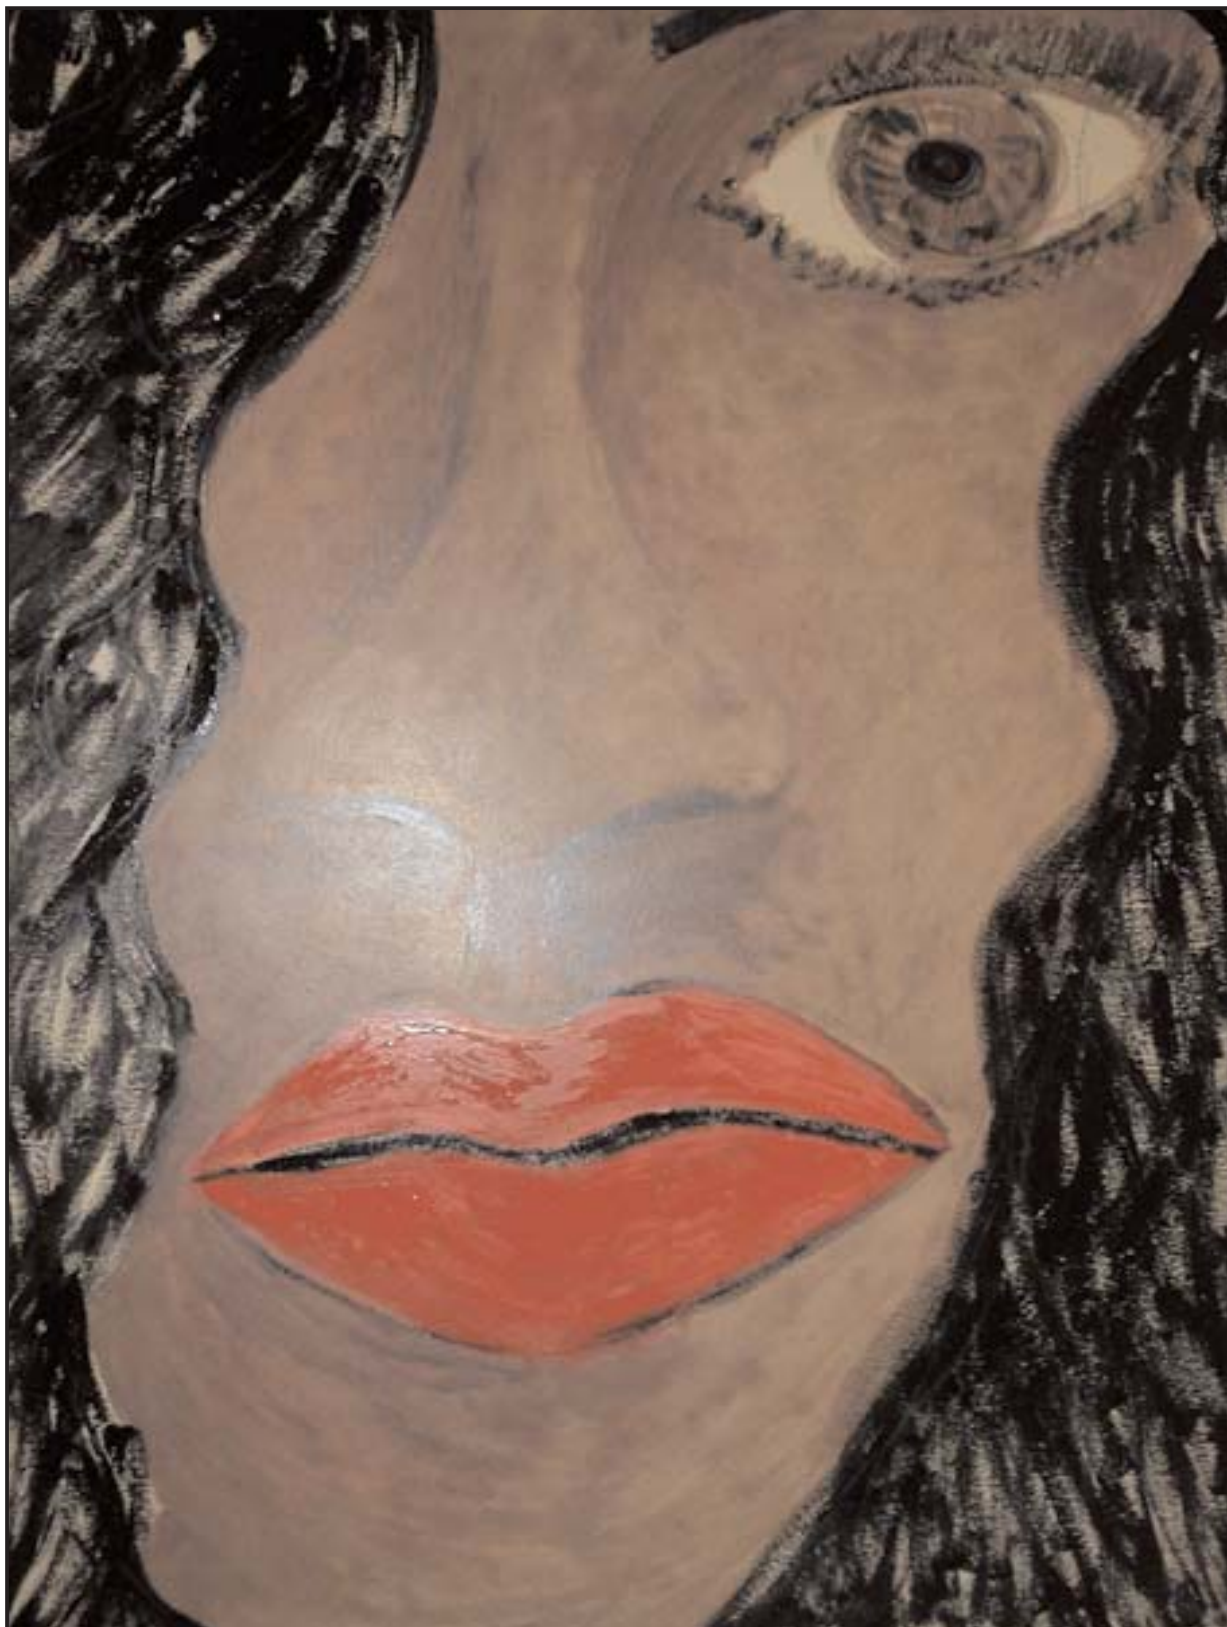

DE PALMA

LORENZA

**in macro
oroscopi**

Titolo: IL CAVALIERE Misure: **79x103**
“Collezione Privata”
Carta Metallica - Colori Stampa

Titolo: SETTECENTO Misure: **79x103**
Cartoncino Legnoso - Colori Stampa

Titolo: IL GUERRIERO Misure: **79x103**
"Collezione Privata"
Cartoncino Legnoso - Colori Stampa

Titolo: IL PACHISTANO Misure: **79x103**
Carta Metallica- Colori Stampa

Titolo: INDIANO Misure: **79x103**
Cartoncino Legnoso - Colori Stampa

Titolo: L'UOMO NERO Misure: **79x103**
"Collezione Privata"
Cartoncino Legnoso - Colori Stampa

Titolo: LA DONNA NERA Misure: **79x103**
"Collezione Privata"
Cartoncino Legnoso - Colori Stampa

Titolo: LA BIONDINA Misure: **79x103**
Carta- Colori Stampa

Titolo: LA DONNA DEGLI ANNI TRENTA Misure: **79x103**
Cartoncino Legnoso - Colori Stampa

Titolo: SAVANA Misure: 79x103
Cartoncino Legnoso - Colori Stampa

Titolo: LA PAURA Misure: **79x103**
Carta - Colori Stampa