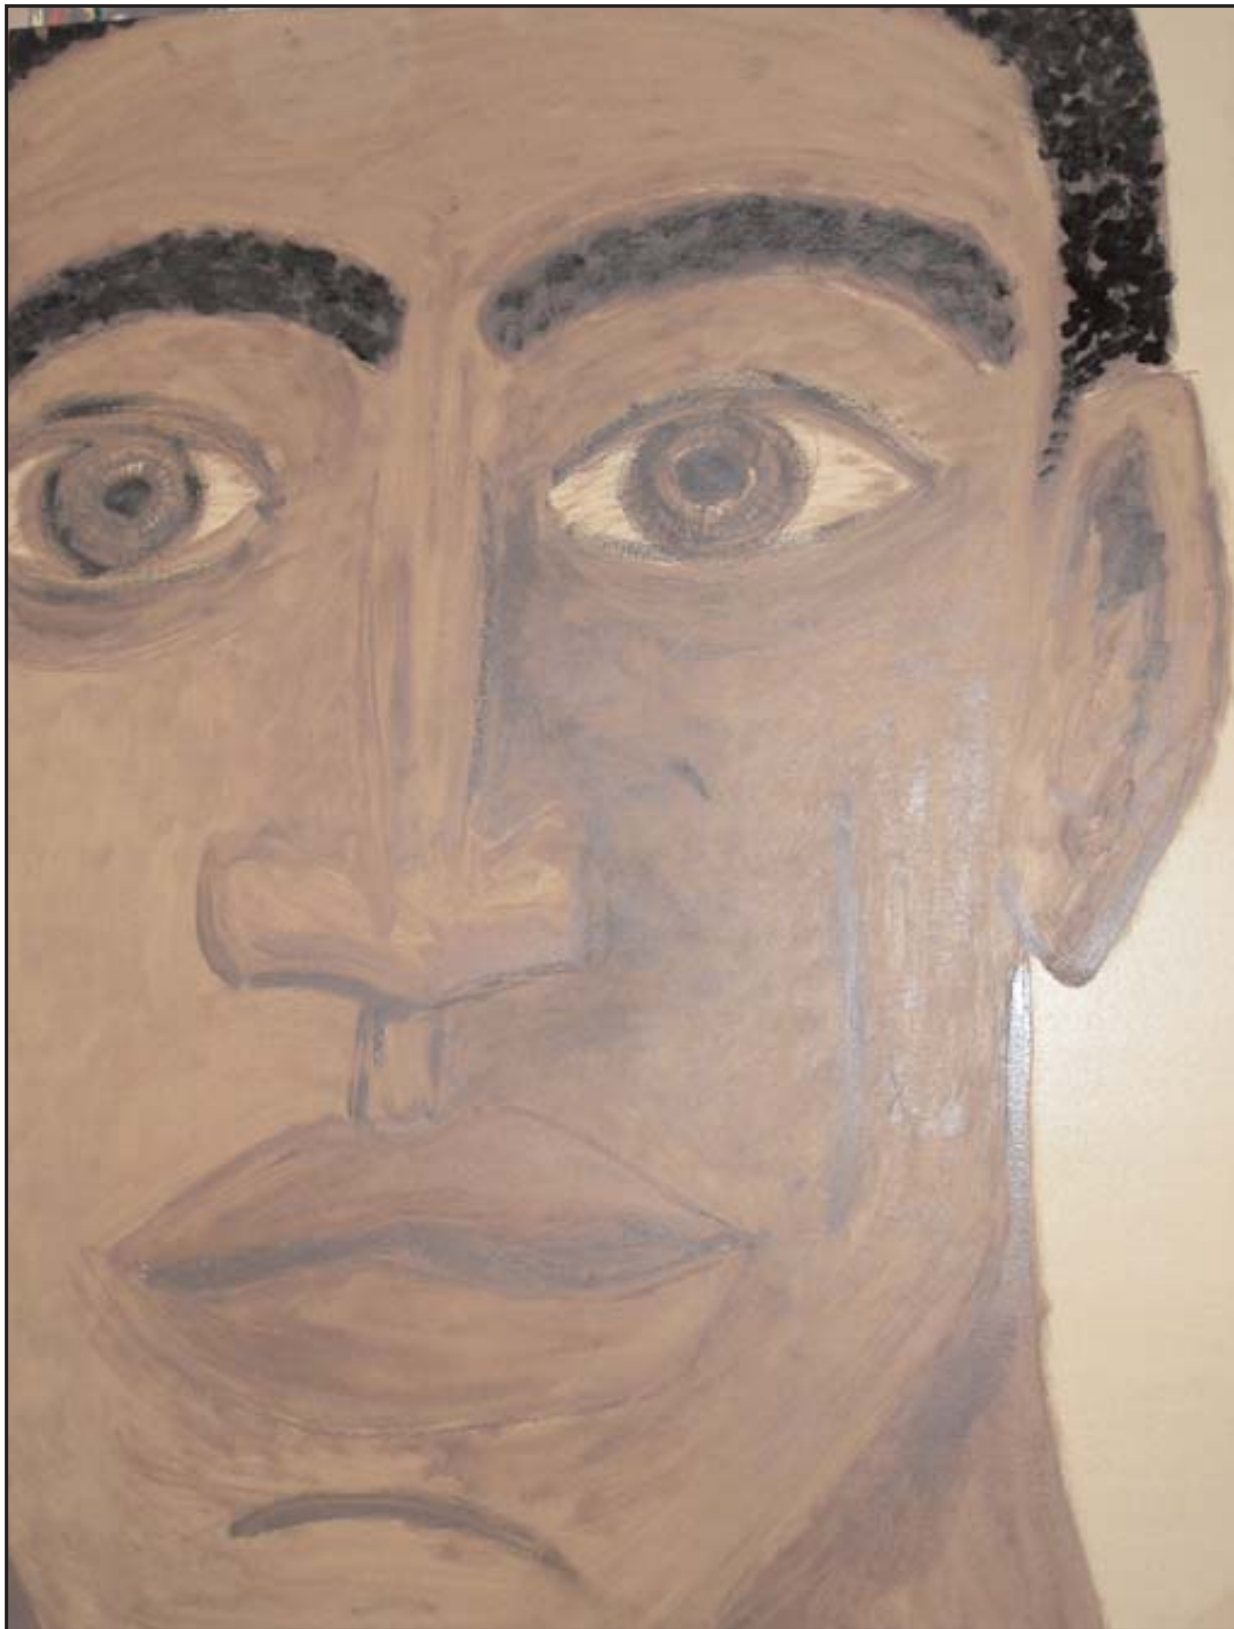

DE PALMA

LORENZA

**in macro
oroscopi**

Titolo: IL CAVALIERE Misure: **79x103**
“Collezione Privata”
Carta Metallica - Colori Stampa

Titolo: SETTECENTO Misure: **79x103**
Cartoncino Legnoso - Colori Stampa

Titolo: IL GUERRIERO Misure: **79x103**
"Collezione Privata"
Cartoncino Legnoso - Colori Stampa

Titolo: IL PACHISTANO Misure: **79x103**
Carta Metallica- Colori Stampa

Titolo: INDIANO Misure: **79x103**
Cartoncino Legnoso - Colori Stampa

Titolo: L'UOMO NERO Misure: **79x103**
"Collezione Privata"
Cartoncino Legnoso - Colori Stampa

Titolo: LA DONNA NERA Misure: **79x103**
"Collezione Privata"
Cartoncino Legnoso - Colori Stampa

Titolo: LA BIONDINA Misure: **79x103**
Carta- Colori Stampa

Titolo: LA DONNA DEGLI ANNI TRENTA Misure: **79x103**
Cartoncino Legnoso - Colori Stampa

Titolo: SAVANA Misure: 79x103
Cartoncino Legnoso - Colori Stampa

Titolo: LA PAURA Misure: **79x103**
Carta - Colori Stampa