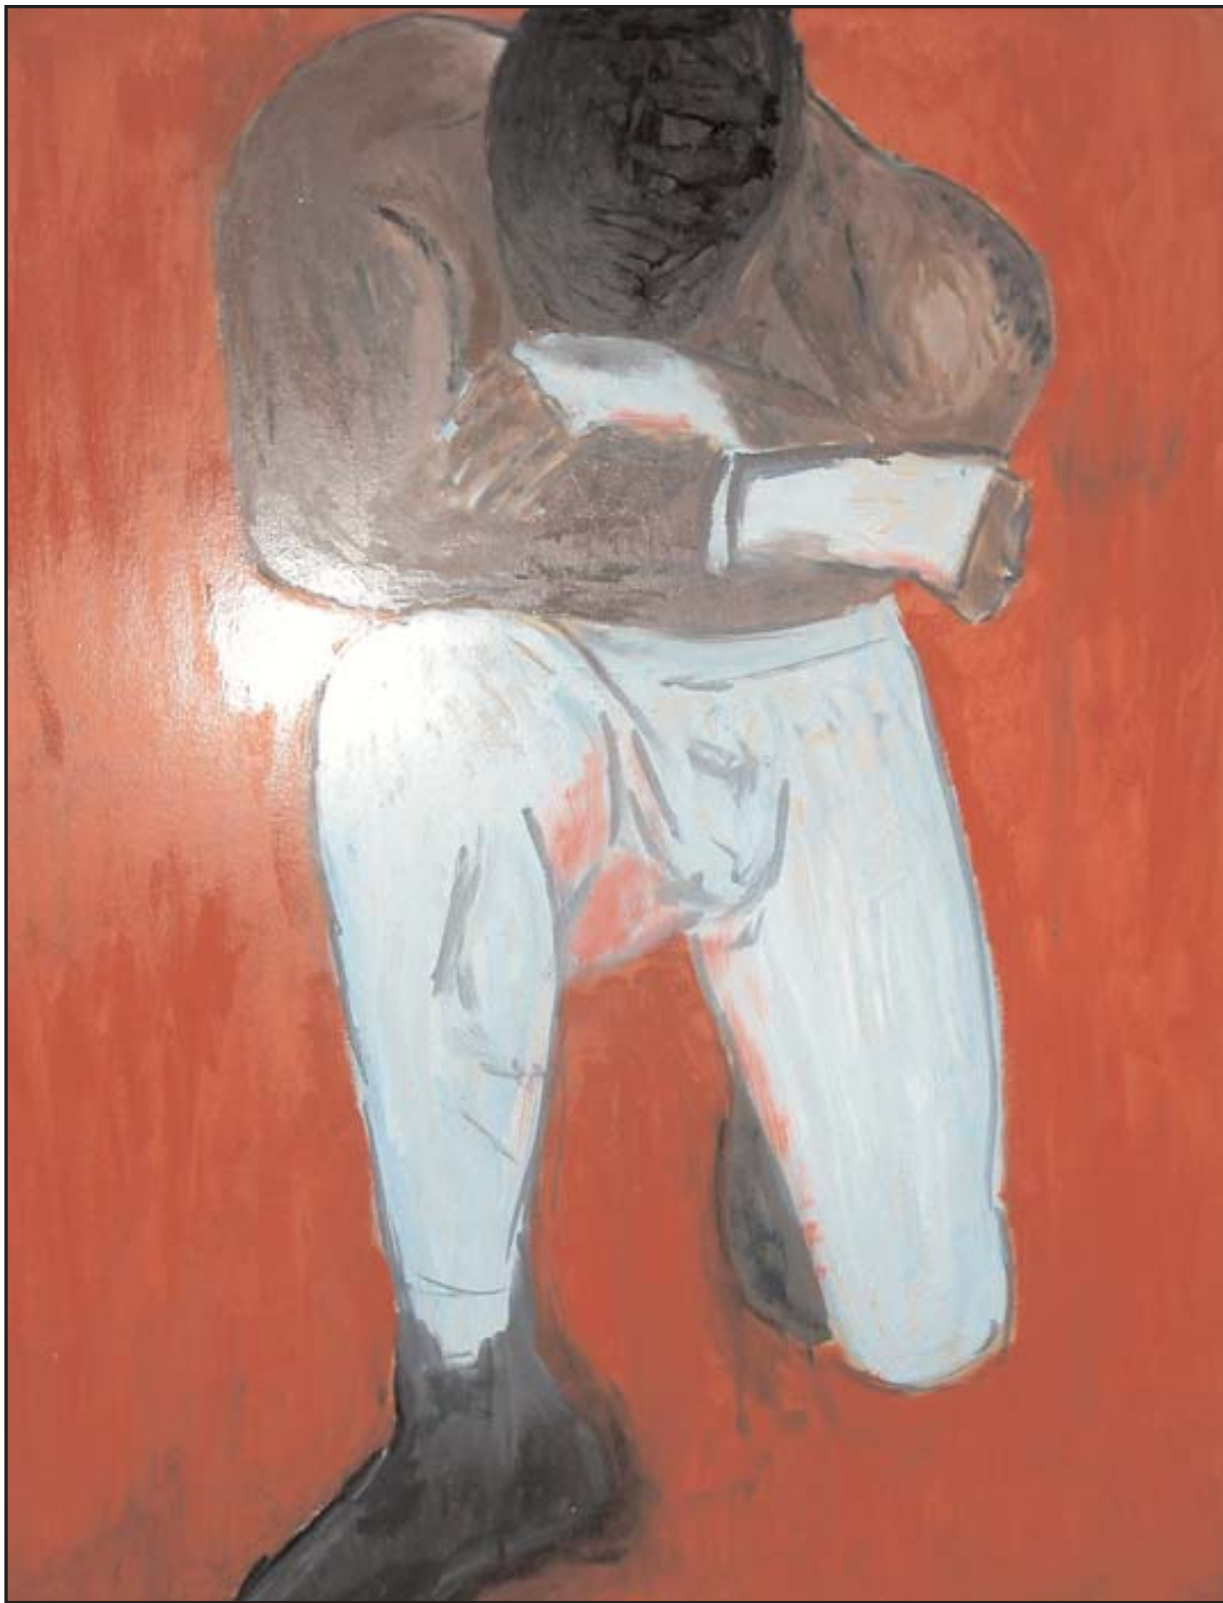

Titolo: PENSIERI MONACI Misure: **79x103**
Cartoncino Legnoso - Colori Stampa