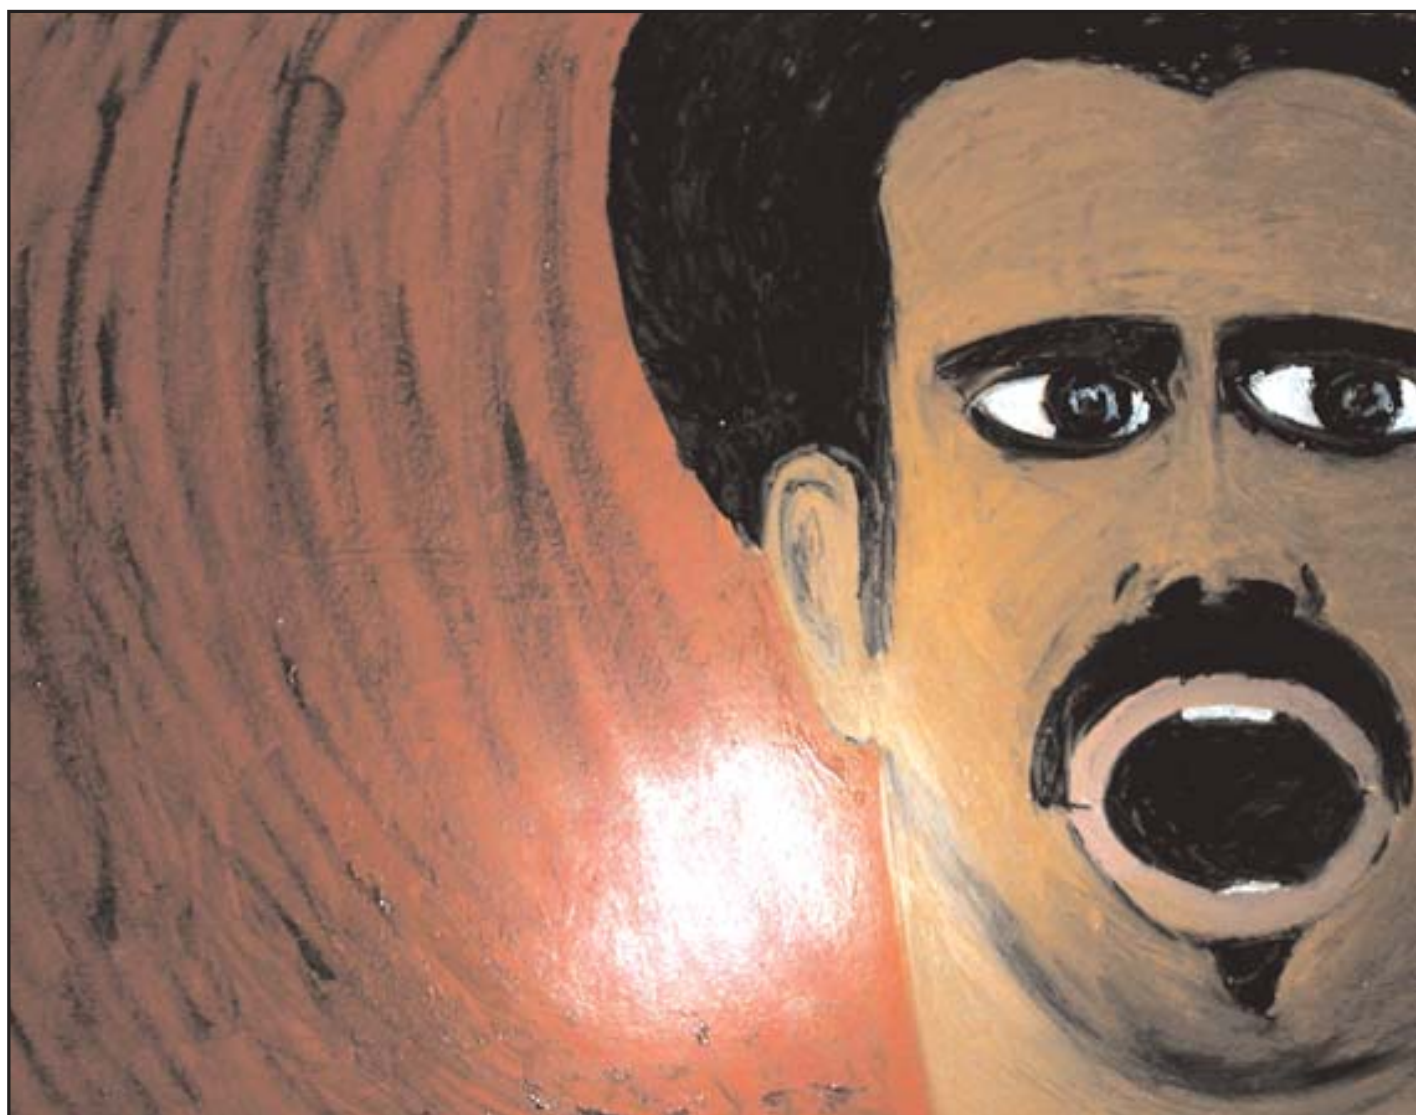

Titolo: MECCANICO IN PRIGIONE Misure: **79x103**
Cartoncino Legnoso - Colori Stampa