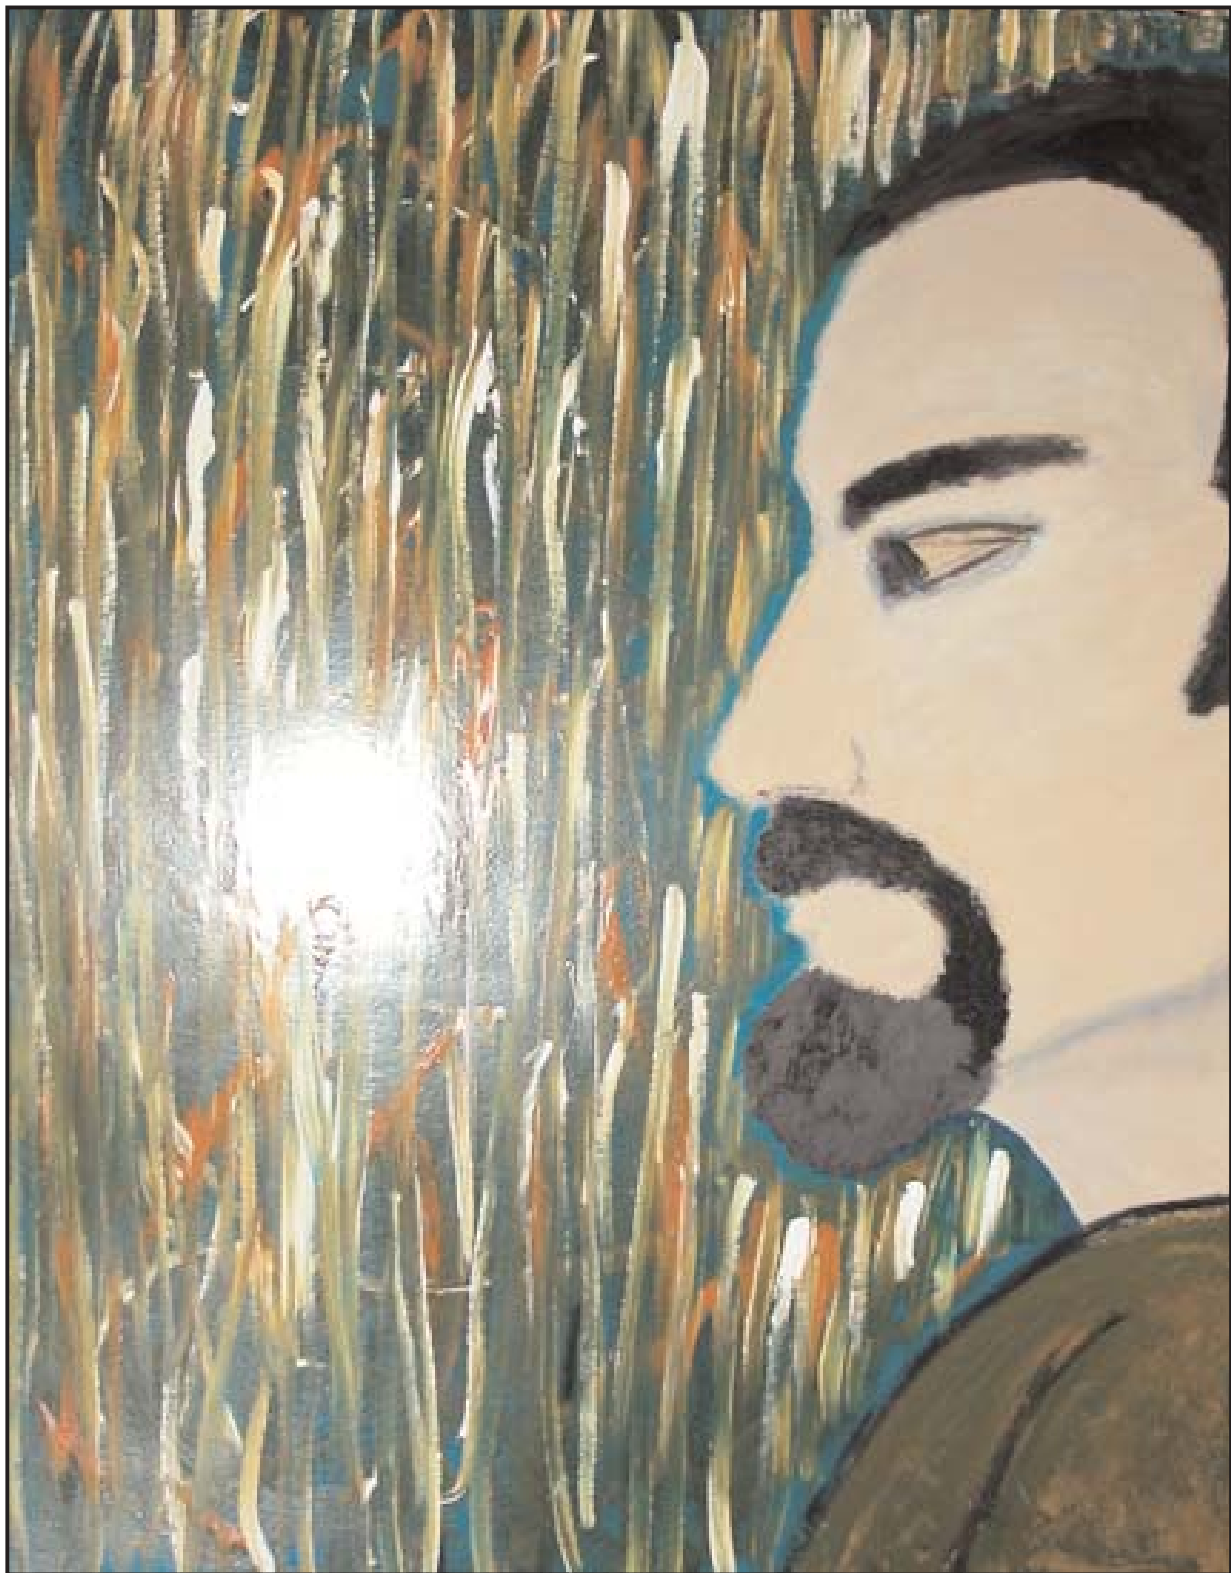

Titolo: OCCHI Misure: **79x103**
"Collezione Privata"
Cartoncino Legnoso - Colori Stampa