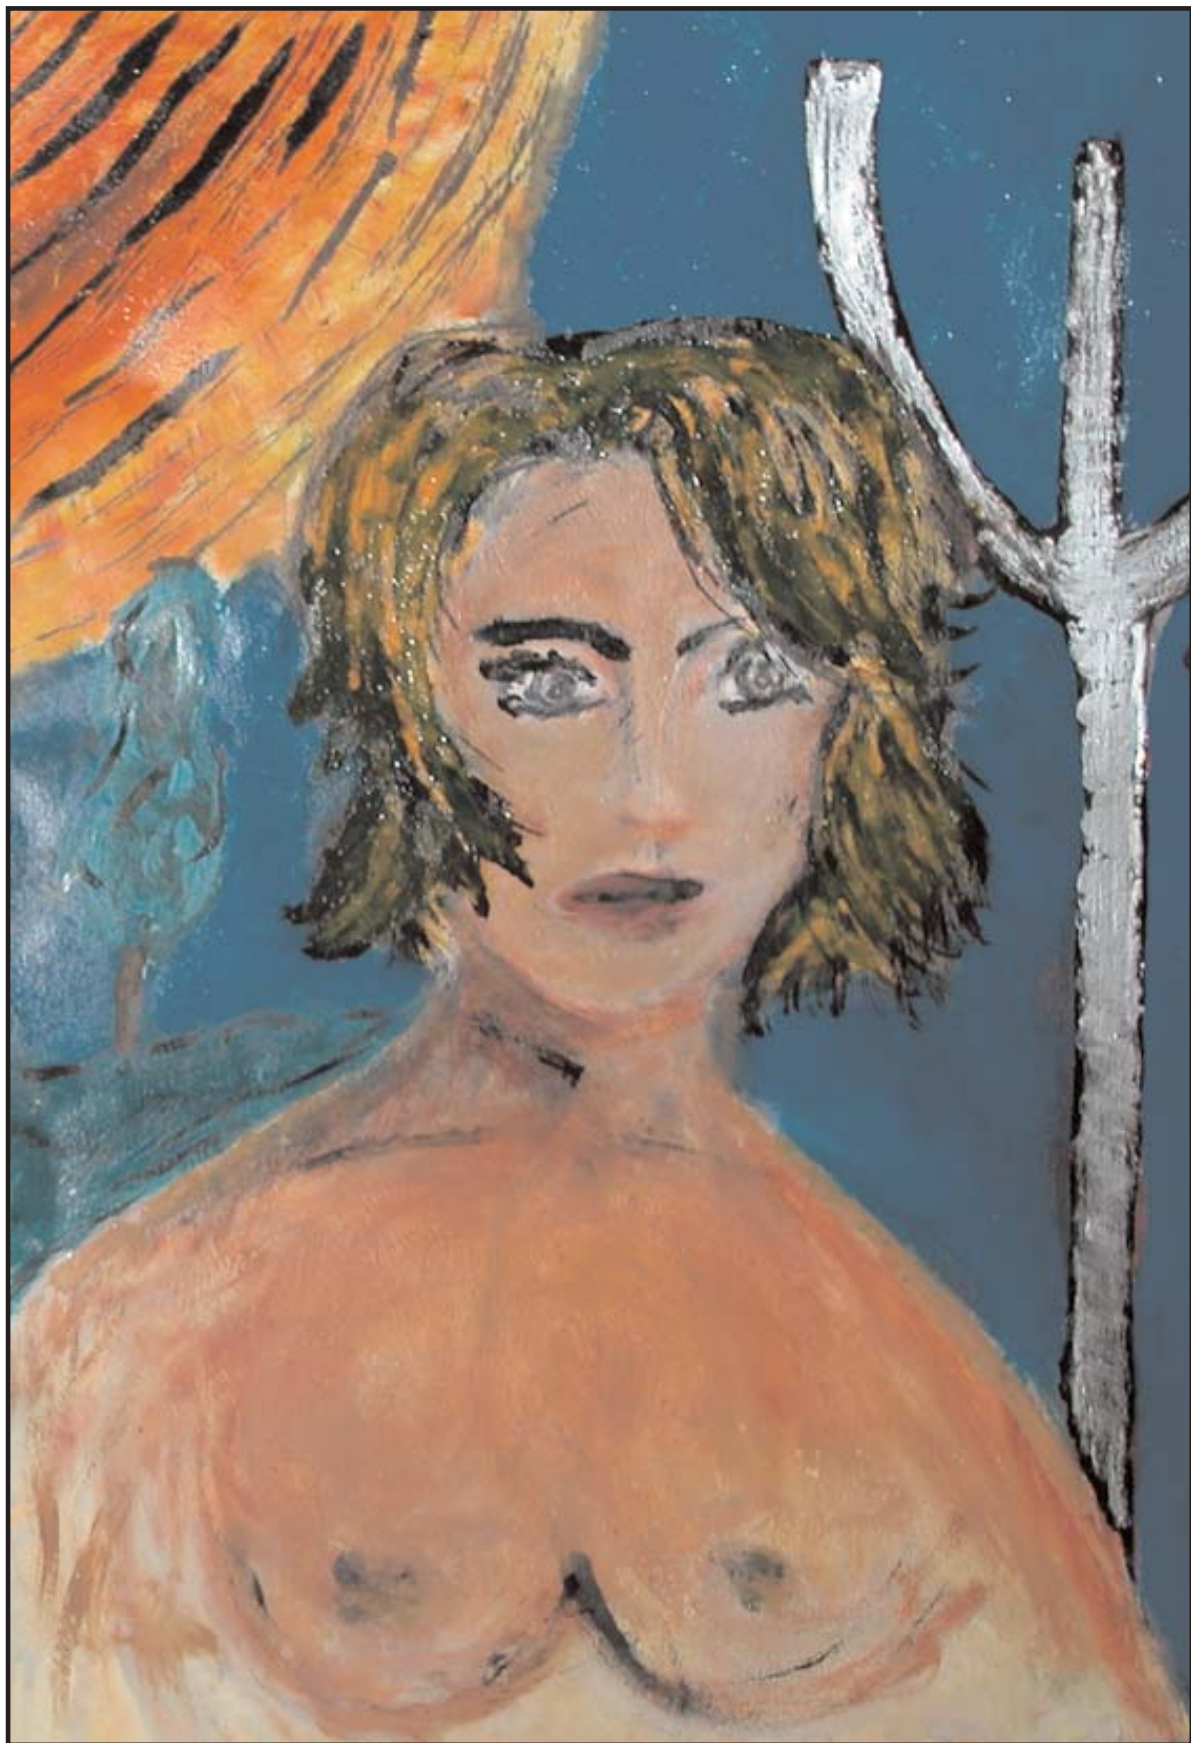

Titolo: PAGLIACCI Misure: **A3**
"Collezione Privata Personale"
Carta - Tecnica Mista

Titolo: La ROSSA Misure: **1,22 x 43,6 circa**
"Collezione Privata"
Legno - Colori Stampa